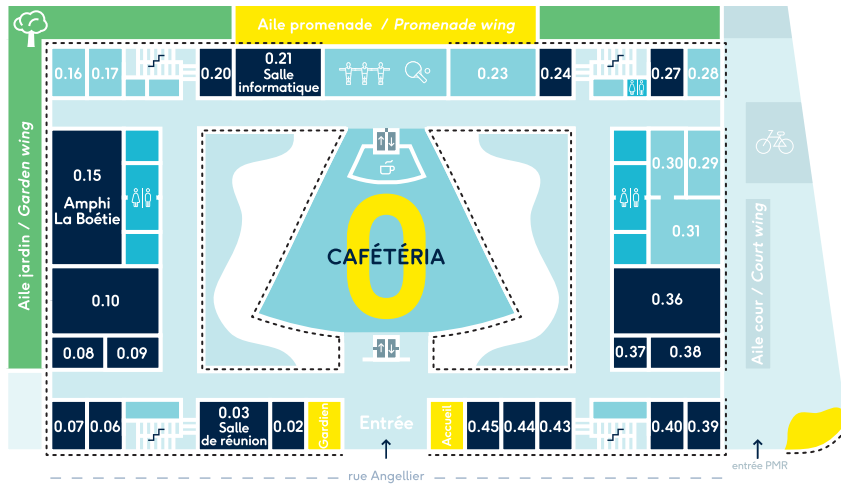

SCIENCES PO LILLE, UNE GRANDE ÉCOLE AU COEUR DU QUARTIER SAINT-MICHEL

SCIENCES
PO
LILLE.

M

0

- Accueil HELPDESK 0.46
- Gardiens CARETAKER 0.01
- Services techniques TECHNICAL SERVICES 0.24 / 27
- Démarche qualité QUALITY APPROACH 0.20
- Amphithéâtre La Boétie LA BOETIE AMPHITHEATRE 0.15
- Salle informatique COMPUTER LAB 0.21
- Bureaux des associations STUDENT ORGANIZATION OFFICES 0.02-09 / 38-45
- Salle de réunion des associations STUDENT ORGANIZATION MEETING ROOM 0.03
- Local premiers soins FIRST AID ROOM 0.37
- Cafétéria LUNCH ROOM

1

- Etudes et scolarité ACADEMIC AFFAIRS 1.02 / 38-45
- Développement et insertion professionnelle DEVELOPMENT AND PROFESSIONAL INTEGRATION 1.03-11
- Salles de cours CLASSROOMS 1.17-28
- Salle des fresques FRESCO ROOM 1.34
- Amphithéâtre Hannah Arendt HANNAH ARENDT AMPHITHEATRE 1.16
- Amphithéâtre Louise Michel LOUISE MICHEL AMPHITHEATRE 1.16
- Amphithéâtre Germaine Tillion GERMAINE TILLION AMPHITHEATRE 1.29