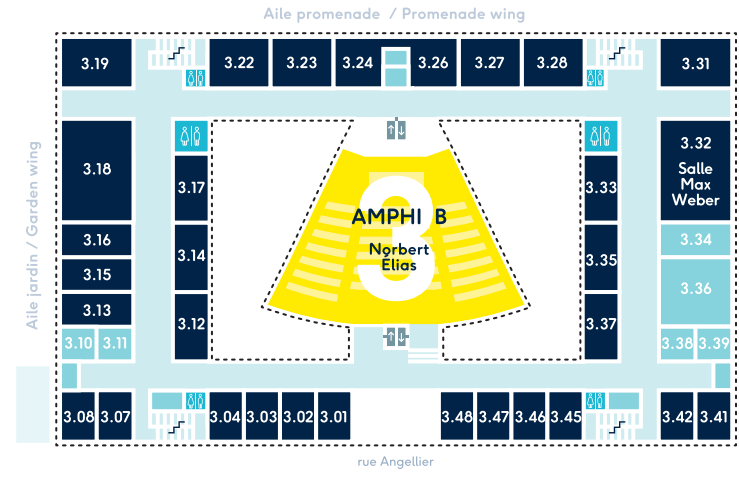

3

- Concours ADMISSIONS PROCESS 3.01
- Affaires financières et techniques FINANCIAL AND TECHNICAL AFFAIRS 3.02-07
- Ressources humaines HUMAN RESOURCES 3.12-15
- Prép' ENA / Concours de la haute fonction publique PREPENA SENIOR PUBLIC SERVICE COMPETITIVE ENTRANCE EXAM 3.17
- Systèmes d'information IT SERVICES 3.33-37
- Communication PUBLIC AFFAIRS 3.41-42 / 46
- Service civique CIVIC SERVICE 3.45
- Démocratisation / programme d'études intégrées (PEI) EDUCATIONAL OUTREACH - INTEGRATED STUDIES PROGRAM 3.47-48