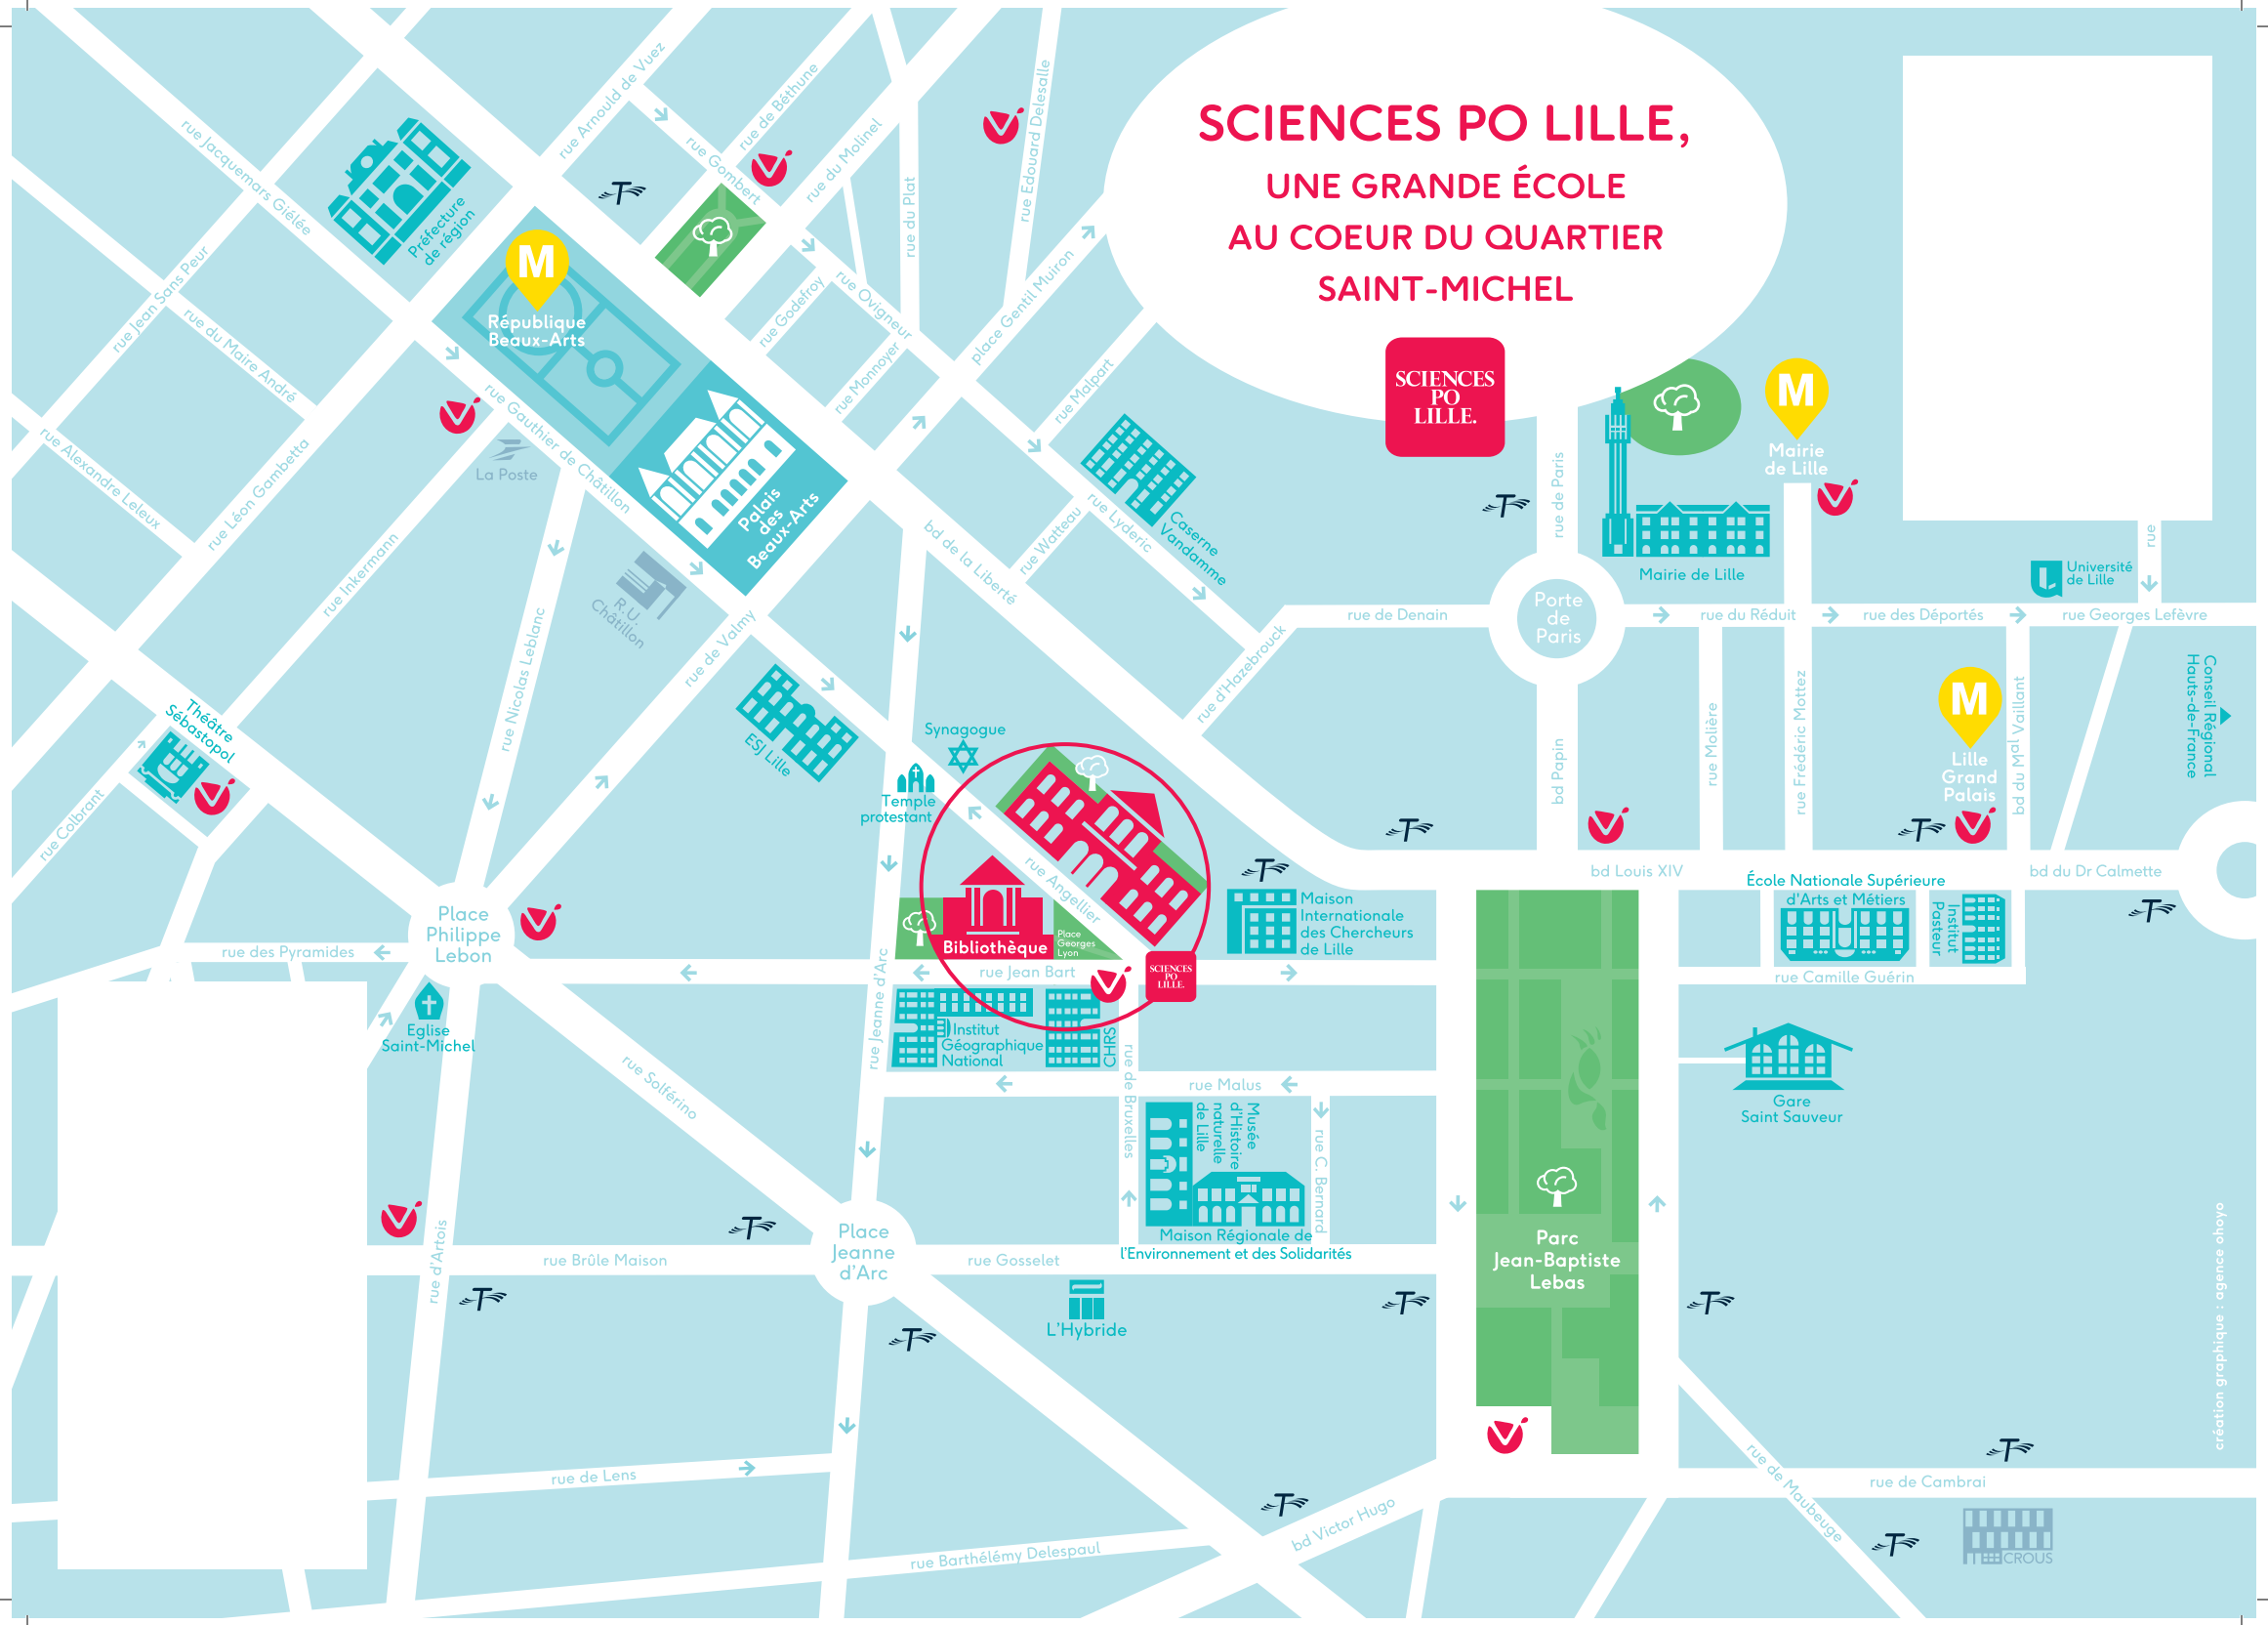

SCIENCES PO LILLE, UNE GRANDE ÉCOLE AU COEUR DU QUARTIER SAINT-MICHEL

SCIENCES
PO
LILLE.

M

0

- Accueil HELPDESK 0.46
- Gardiens CARETAKER 0.01
- Services techniques TECHNICAL SERVICES 0.24 / 27
- Démarche qualité QUALITY APPROACH 0.20
- Amphithéâtre La Boétie LA BOETIE AMPHITHEATRE 0.15
- Salle informatique COMPUTER LAB 0.21
- Bureaux des associations STUDENT ORGANIZATION OFFICES 0.02-09 / 38-45
- Salle de réunion des associations STUDENT ORGANIZATION MEETING ROOM 0.03
- Local premiers soins FIRST AID ROOM 0.37
- Cafétéria LUNCH ROOM