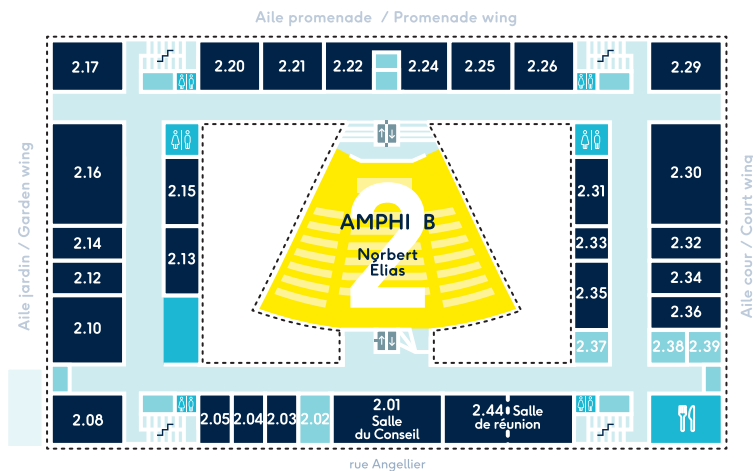

1

- Etudes et scolarité ACADEMIC AFFAIRS 1.02 / 38-45
- Développement et insertion professionnelle DEVELOPMENT AND PROFESSIONAL INTEGRATION 1.03-11
- Salles de cours CLASSROOMS 1.17-28
- Salle des fresques FRESCO ROOM 1.34
- Amphithéâtre Hannah Arendt HANNAH ARENDT AMPHITHEATRE 1.16
- Amphithéâtre Louise Michel LOUISE MICHEL AMPHITHEATRE 1.16
- Amphithéâtre Germaine Tillion GERMAINE TILLION AMPHITHEATRE 1.29

4

- Bureaux des enseignants PROFESSORS' OFFICES 4.03-16 / 25-38
- Bureaux des coaches COACHS' OFFICES 4.07 / 08
- Salles de cours CLASSROOMS 4.17-23
- Salle informatique COMPUTER LAB 4.24
- Salle des professeurs TEACHERS WIGWR ROOM
- Amphithéâtre Michel Foucault MICHEL FOUCAULT AMPHITHEATRE

2

- Direction générale ADMINISTRATION 2.03-15
- Relations internationales INTERNATIONAL RELATIONS 2.31-36
- Salles de cours CLASSROOMS 2.16-30
- Salle de réunion MEETING ROOM 2.44
- Salle du conseil BOARDROOM 2.01
- Amphithéâtre Norbert Elias NORBERT ELIAS AMPHITHEATRE