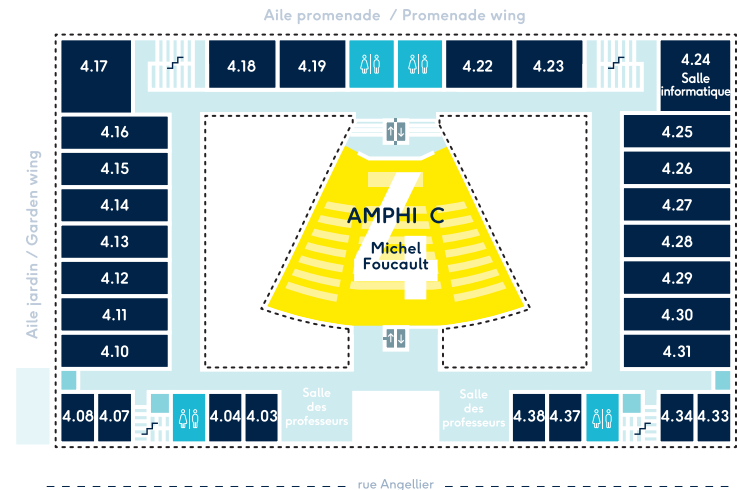

4

- Bureaux des enseignants PROFESSORS' OFFICES 4.03-16 / 25-38
- Bureaux des coaches COACHS' OFFICES 4.07 / 08
- Salles de cours CLASSROOMS 4.17-23
- Salle informatique COMPUTER LAB 4.24
- Salle des professeurs TEACHERS WIGWR ROOM
- Amphithéâtre Michel Foucault MICHEL FOUCAULT AMPHITHEATRE