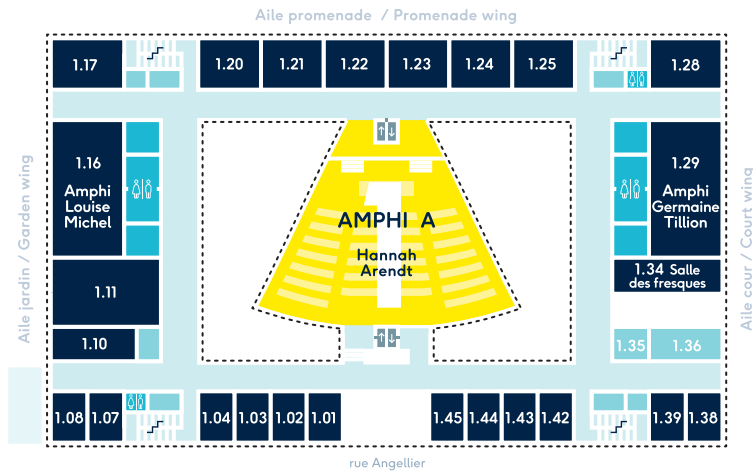

SCIENCES PO LILLE, UNE GRANDE ÉCOLE AU COEUR DU QUARTIER SAINT-MICHEL

SCIENCES
PO
LILLE.

M

0

- Accueil HELPDESK 0.46
- Gardiens CARETAKER 0.01
- Services techniques TECHNICAL SERVICES 0.24 / 27
- Démarche qualité QUALITY APPROACH 0.20
- Amphithéâtre La Boétie LA BOETIE AMPHITHEATRE 0.15
- Salle informatique COMPUTER LAB 0.21
- Bureaux des associations STUDENT ORGANIZATION OFFICES 0.02-09 / 38-45
- Salle de réunion des associations STUDENT ORGANIZATION MEETING ROOM 0.03
- Local premiers soins FIRST AID ROOM 0.37
- Cafétéria LUNCH ROOM

1

- Etudes et scolarité ACADEMIC AFFAIRS 1.02 / 38-45
- Développement et insertion professionnelle DEVELOPMENT AND PROFESSIONAL INTEGRATION 1.03-11
- Salles de cours CLASSROOMS 1.17-28
- Salle des fresques FRESCO ROOM 1.34
- Amphithéâtre Hannah Arendt HANNAH ARENDT AMPHITHEATRE 1.16
- Amphithéâtre Louise Michel LOUISE MICHEL AMPHITHEATRE 1.16
- Amphithéâtre Germaine Tillion GERMAINE TILLION AMPHITHEATRE 1.29